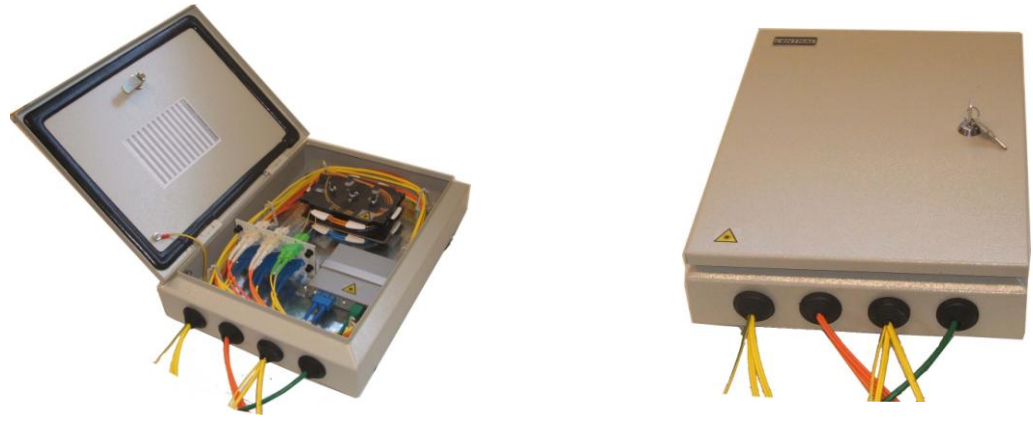

ΣΤΕΓΑΝΟΙ (IP-55) ΟΠΤΙΚΟΙ ΚΑΤΑΝΕΜΗΤΕΣ

ΤΕΧΝΙΚΟ ΦΥΛΛΑΔΙΟ ΠΡΟΔΙΑΓΡΑΦΩΝ

Περιγραφή: Επίτοιχος **μεταλλικός** (στεγανός IP55) οπτικός κατανομητής. Χρησιμοποιείται σαν σημείο διασύνδεσης- διακλάδωσης οπτικών καλωδίων εσωτερικού ή εξωτερικού χώρου. Διαθέτει μία πόρτα με κλειδαριά ασφαλείας. Είναι σχεδιασμένος για να δέχεται διάφορο εξοπλισμό, (π.χ. προτερματισμένο οπτικό καλώδιο το οποίο μειώνει κατά πολύ το χρόνο εγκατάστασης). Δυνατότητα τοποθέτησης ενεργών διατάξεων όπως Οπτικούς Μετατροπείς (Converters). Ανάλογα με τις απαιτήσεις μας τοποθετούνται σε εσωτερικούς αλλά και σε εξωτερικούς χώρους.

- ✓ Σύμφωνα με τις διεθνείς προδιαγραφές : **IEC 439-1** και **IEC 529**

Χαρακτηριστικά γνωρίσματα

- ✓ Εύκολη και άμεση πρόσβαση
- ✓ Σχεδιασμένος για ολοκληρωμένη προστασία των διαδρομών των οπτικών καλωδίων
- ✓ Μας παρέχει πλήρη προστασία συνδέσεων των οπτικών καλωδίων και των Pig tails
- ✓ Πλήρως στεγανοποιημένος κατανομητής με άριστες επιδόσεις ασφάλισης
- ✓ Οι είσοδοι των καλωδίων είναι προστατευμένες από ελαστικά παρεμβύσματα με δυνατότητα εισαγωγής διαφόρων διατομών καλωδίων για την πλήρη στεγανοποίηση τους
- ✓ Περιμετρικά της μεταλλικής πόρτας του κατανομητή υπάρχει ελαστική ενίσχυση για την πλήρη στεγανοποίηση του.
- ✓ Κλειδαριά ασφαλείας με δύο (2) κλειδιά
- ✓ Με κεντρικό σημείο γείωσης
- ✓ Δεματικά ασφαλείας & σετ βίδες επίτοιχης στήριξης
- ✓ Εξοπλίζονται με μεταλλικές προσόψεις για την τοποθέτηση SC Duplex, LC Duplex, FC και ST adaptors για πολύτροπες (MM) και για μονότροπες (SM) ίνες.
- ✓ Στην έκδοση των 12 θυρών μπορεί να εξοπλισθεί με οπτικό μετατροπέα (Converter)
- ✓ Επιπλέον διατάξεις πρόσδεσης και σταθεροποίησης για τυχόν επιπλέον μονώσεις των οπτικών καλωδίων
- ✓ Οι μεταλλικές προσόψεις είναι ανεξίτηλα αριθμημένες