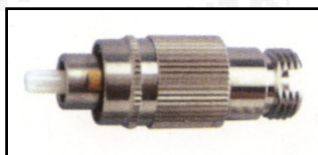

**ΟΠΤΙΚΟΙ ΕΞΑΣΘΕΝΗΤΕΣ FC
ΣΤΑΘΕΡΗΣ ΕΞΑΣΘΕΝΗΣΗΣ 10dB~15dB~20dB**

Τεχνικό Φυλλάδιο Προδιαγραφών - Βεβαίωση