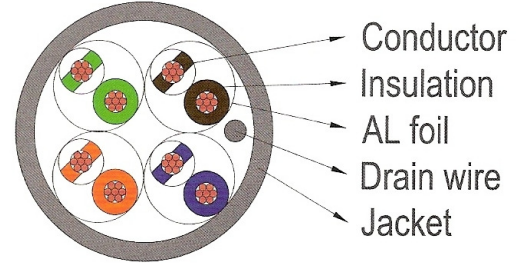

PATCH CORD RJ45 FTP CAT 6A **LSZH**

ΤΕΧΝΙΚΟ ΦΥΛΛΑΔΙΟ ΠΡΟΔΙΑΓΡΑΦΩΝ

FTP CAT6A

ΚΩΔΙΚΟΣ	Περιγραφή
01-60-830/C	Patch Cord FTP CAT6A "LSZH" 1μ
01-60-831/C	Patch Cord FTP CAT6A "LSZH" 2μ
01-60-832/C	Patch Cord FTP CAT6A "LSZH" 3μ
01-60-833/C	Patch Cord FTP CAT6A "LSZH" 5μ

Περιγραφή: Το πολύκλωνο καλώδιο **FTP** 4 ζευγών **CAT 6A** χρησιμοποιείται για συνδέσεις υψηλών ταχυτήτων στην Δομημένη Καλωδίωση για εφαρμογές **10GIGA BASE-T**. Υποστηρίζει 10Gigabit στα 100 μέτρα στα 500Mhz στο Channel Test.

Εφαρμόζεται σε δίκτυα:

- 10GBase-T (IEEE 802.3an)
- 1000Base-TX (TIA/EIA-854)
- 1000Base-T (IEEE 802.3ab)
- 100Base-TX (IEEE 802.3u)
- 10Base-T (IEEE 802.3)

Κατασκευασμένο σύμφωνα με τις διεθνείς προδιαγραφές:

- ANSI/TIA/EIA 568-B2-10 **CAT 6A (500MHZ)**
- ANSI/TIA/EIA-568-C.2
- ISO/IEC 11801
- ISO/IEC 61156-6
- ISO/IEC 60332-1
- EN 50288-4-1
- EN 50173

Τεχνικές προδιαγραφές	
Θερμοκρασία λειτουργίας	-10°C έως +60°C
Διεπαφή RJ45	Polycarbonate σύμφωνα με UL 94V-2
Αγωγός	AWG 26
Μόνωση αγωγού	PE
Θωράκιση	Περιέλιξη αλουμινομανδύα σε κάθε ζεύγος
Μανδύας	LSZH (Βραδύκαυστο)
Εξωτερική διάμετρος	6,2 ± 0,3mm